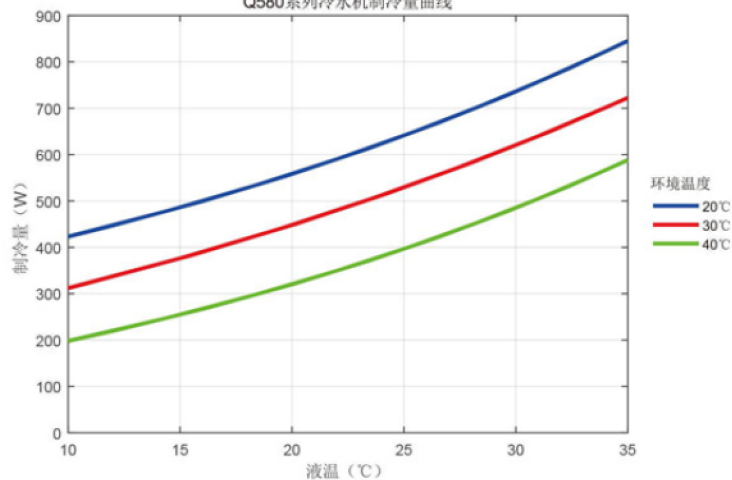

- 小巧便携重量轻设计
- 智能变频，低能耗
- 精密温控 $\pm 0.1^{\circ}\text{C}$
- 流量报警
- 高低温报警
- 报警信号输出
- 高清LCD屏显示
- RS485通讯 (可选)
- AC220V (标准)、AC110V/DC24V(可选)

产品名称	微型冷水机	型号	CS-MRC-Q420AC01 / 02	CS-MRC-Q580AC01 / 02		
项目		单位	数值	数值		
名义制冷量		W	420	580		
额定电压/频率		V/Hz	220/50-60,(110V 可选)	220/50-60,(110V 可选)		
额定功率		W	280	290	360	380
水泵	扬程	m	13	20	20	25
	最大流量	L/min	23	24	24	25
冷媒	类型		R134a		R134a	
水箱	容积	L	1.8	1.8		
温度设定范围		$^{\circ}\text{C}$	10~35		10~35	
控温精度		$^{\circ}\text{C}$	± 0.1		± 0.1	
工作温度		$^{\circ}\text{C}$	0~45		0~45	
存储温度		$^{\circ}\text{C}$	-10~60		-10~60	
净重		kg	9.9	10		
加液类型			水/乙二醇水溶液		水/乙二醇水溶液	
外接水管 (用户自备)			PU 管, 外径 10mm		PU 管, 外径 10mm	
机器尺寸 (不含突出部)		mm	345*248*215		345*248*215	
包装尺寸		mm	410*313*273		410*313*273	

制冷量曲线

Q420系列冷水机制冷量曲线

Q580系列冷水机制冷量曲线

水泵曲线

尺寸图

电源插座

AC220V, 可定制AC110V

插针	信号内容
L	火线
N	零线
E	地线

报警接口

冷水机状态	信号内容	
	管脚1和管脚2	管脚1和管脚3
正常工作	断开	导通
故障	导通	断开

信号接口 (可定制RS-485通讯)

管脚	信号内容
1	未使用
2	未使用
3	A
4	未使用
5	GND
6	未使用
7	未使用
8	B
9	未使用

图中尺寸单位: mm

深圳市酷凌时代科技有限公司
酷凌时代科技（浙江）有限公司

高精度激光冷水机佼佼者

微信公众号