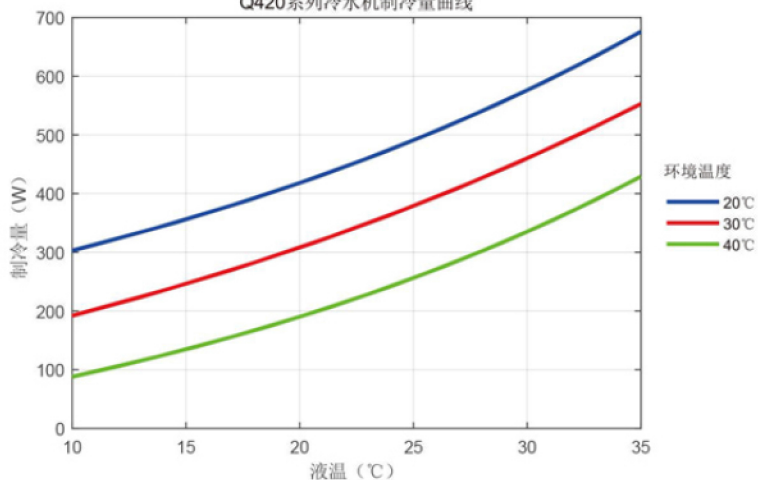

- 小巧便携重量轻设计
- 智能变频，低能耗
- 精密温控 $\pm 0.1^{\circ}\text{C}$
- 流量报警
- 高低温报警
- 报警信号输出
- 高清LCD屏显示
- RS485通讯 (可选)
- AC220V (标准)、AC110V/DC24V(可选)

产品名称	微型冷水机	型号	CS-MRC-Q420AC01 / 02	CS-MRC-Q580AC01 / 02		
项目		单位	数值	数值		
名义制冷量		W	420	580		
额定电压/频率		V/Hz	220/50-60,(110V 可选)	220/50-60,(110V 可选)		
额定功率		W	280	290	360	380
水泵	扬程	m	13	20	20	25
	最大流量	L/min	23	24	24	25
冷媒	类型		R134a		R134a	
水箱	容积	L	1.8	1.8		
温度设定范围		$^{\circ}\text{C}$	10~35		10~35	
控温精度		$^{\circ}\text{C}$	± 0.1		± 0.1	
工作温度		$^{\circ}\text{C}$	0~45		0~45	
存储温度		$^{\circ}\text{C}$	-10~60		-10~60	
净重		kg	9.9	10		
加液类型			水/乙二醇水溶液		水/乙二醇水溶液	
外接水管 (用户自备)			PU 管, 外径 10mm		PU 管, 外径 10mm	
机器尺寸 (不含突出部)		mm	345*248*215		345*248*215	
包装尺寸		mm	410*313*273		410*313*273	

制冷量曲线

Q420系列冷水机制冷量曲线

Q580系列冷水机制冷量曲线

水泵曲线

尺寸图

电源插座

AC220V, 可定制AC110V

插针	信号内容
L	火线
N	零线
E	地线

报警接口

冷水机状态	信号内容	
	管脚1和管脚2	管脚1和管脚3
正常工作	断开	导通
故障	导通	断开

信号接口 (可定制RS-485通讯)

管脚	信号内容
1	未使用
2	未使用
3	A
4	未使用
5	GND
6	未使用
7	未使用
8	B
9	未使用

图中尺寸单位: mm

深圳市酷凌时代科技有限公司
酷凌时代科技（浙江）有限公司

高精度激光冷水机佼佼者

微信公众号