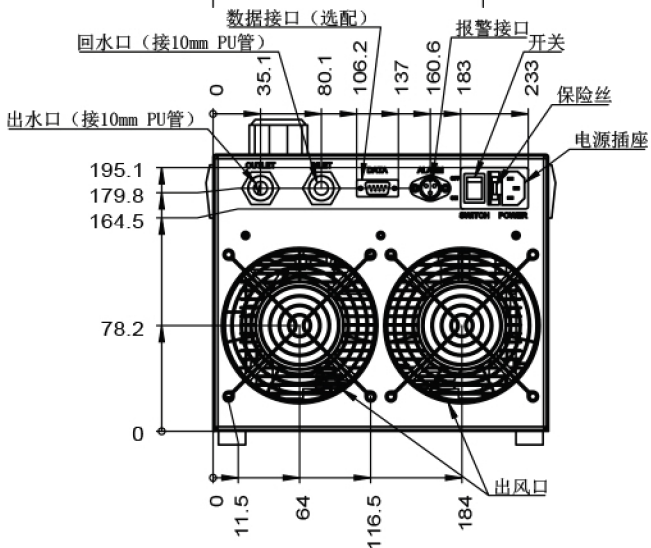

- 小巧便携重量轻设计
- 智能变频，低能耗
- 精密温控 $\pm 0.1^{\circ}\text{C}$
- 流量报警
- 高低温报警
- 报警信号输出
- 高清LCD屏显示
- RS485通讯 (可选)
- AC220V (标准)、AC110V/DC24V(可选)

产品名称	微型冷水机	型号	CS-MRC-Q420AC01 / 02	CS-MRC-Q580AC01 / 02		
项目		单位	数值	数值		
名义制冷量		W	420	580		
额定电压/频率		V/Hz	220/50-60,(110V 可选)	220/50-60,(110V 可选)		
额定功率		W	280	290	360	380
水泵	扬程	m	13	20	20	25
	最大流量	L/min	23	24	24	25
冷媒	类型		R134a		R134a	
水箱	容积	L	1.8	1.8		
温度设定范围		$^{\circ}\text{C}$	10~35		10~35	
控温精度		$^{\circ}\text{C}$	± 0.1		± 0.1	
工作温度		$^{\circ}\text{C}$	0~45		0~45	
存储温度		$^{\circ}\text{C}$	-10~60		-10~60	
净重		kg	9.9	10		
加液类型			水/乙二醇水溶液		水/乙二醇水溶液	
外接水管 (用户自备)			PU 管, 外径 10mm		PU 管, 外径 10mm	
机器尺寸 (不含突出部)		mm	345*248*215		345*248*215	
包装尺寸		mm	410*313*273		410*313*273	

制冷量曲线

Q420系列冷水机制冷量曲线

Q580系列冷水机制冷量曲线

水泵曲线

尺寸图

电源插座

AC220V, 可定制AC110V

插针	信号内容
L	火线
N	零线
E	地线

报警接口

冷水机状态	信号内容	
	管脚1和管脚2	管脚1和管脚3
正常工作	断开	导通
故障	导通	断开

信号接口 (可定制RS-485通讯)

管脚	信号内容
1	未使用
2	未使用
3	A
4	未使用
5	GND
6	未使用
7	未使用
8	B
9	未使用

图中尺寸单位: mm

深圳市酷凌时代科技有限公司
酷凌时代科技（浙江）有限公司

高精度激光冷水机佼佼者

微信公众号