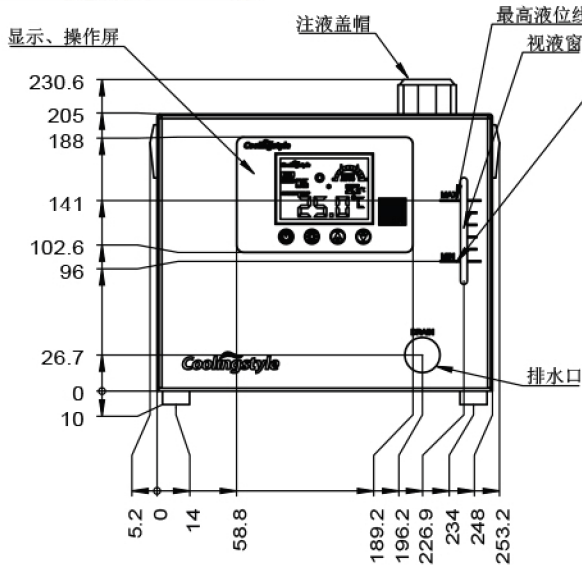

- 小巧便携重量轻设计
- 智能变频，低能耗
- 精密温控 $\pm 0.1^{\circ}\text{C}$
- 流量报警
- 高低温报警
- 报警信号输出
- 高清LCD屏显示
- RS485通讯 (可选)
- AC220V (标准)、AC110V/DC24V(可选)

产品名称	微型冷水机	型号	CS-MRC-Q420AC01 / 02	CS-MRC-Q580AC01 / 02		
项目		单位	数值	数值		
名义制冷量		W	420	580		
额定电压/频率		V/Hz	220/50-60,(110V 可选)	220/50-60,(110V 可选)		
额定功率		W	280	290	360	380
水泵	扬程	m	13	20	20	25
	最大流量	L/min	23	24	24	25
冷媒	类型		R134a		R134a	
水箱	容积	L	1.8	1.8		
温度设定范围		$^{\circ}\text{C}$	10~35		10~35	
控温精度		$^{\circ}\text{C}$	± 0.1		± 0.1	
工作温度		$^{\circ}\text{C}$	0~45		0~45	
存储温度		$^{\circ}\text{C}$	-10~60		-10~60	
净重		kg	9.9	10		
加液类型			水/乙二醇水溶液		水/乙二醇水溶液	
外接水管 (用户自备)			PU 管, 外径 10mm		PU 管, 外径 10mm	
机器尺寸 (不含突出部)		mm	345*248*215		345*248*215	
包装尺寸		mm	410*313*273		410*313*273	

制冷量曲线

Q420系列冷水机制冷量曲线

Q580系列冷水机制冷量曲线

水泵曲线

尺寸图

电源插座

AC220V, 可定制AC110V

插针	信号内容
L	火线
N	零线
E	地线

报警接口

冷水机状态	信号内容	
	管脚1和管脚2	管脚1和管脚3
正常工作	断开	导通
故障	导通	断开

信号接口 (可定制RS-485通讯)

管脚	信号内容
1	未使用
2	未使用
3	A
4	未使用
5	GND
6	未使用
7	未使用
8	B
9	未使用

图中尺寸单位: mm

深圳市酷凌时代科技有限公司
酷凌时代科技（浙江）有限公司

高精度激光冷水机佼佼者

微信公众号