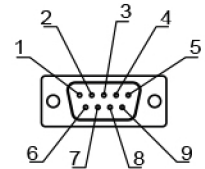

制冷量曲线

Q420系列冷水机制冷量曲线

Q580系列冷水机制冷量曲线

水泵曲线

尺寸图

电源插座

AC220V, 可定制AC110V

插针	信号内容
L	火线
N	零线
E	地线

报警接口

冷水机状态	信号内容	
	管脚1和管脚2	管脚1和管脚3
正常工作	断开	导通
故障	导通	断开

信号接口 (可定制RS-485通讯)

管脚	信号内容
1	未使用
2	未使用
3	A
4	未使用
5	GND
6	未使用
7	未使用
8	B
9	未使用

图中尺寸单位: mm

深圳市酷凌时代科技有限公司
酷凌时代科技（浙江）有限公司

高精度激光冷水机佼佼者

微信公众号