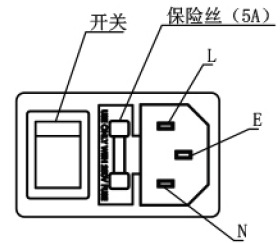

制冷量曲线

Q420系列冷水机制冷量曲线

Q580系列冷水机制冷量曲线

水泵曲线

尺寸图

电源插座

AC220V, 可定制AC110V

插针	信号内容
L	火线
N	零线
E	地线

报警接口

冷水机状态	信号内容	
	管脚1和管脚2	管脚1和管脚3
正常工作	断开	导通
故障	导通	断开

信号接口 (可定制RS-485通讯)

管脚	信号内容
1	未使用
2	未使用
3	A
4	未使用
5	GND
6	未使用
7	未使用
8	B
9	未使用

图中尺寸单位: mm

深圳市酷凌时代科技有限公司
酷凌时代科技（浙江）有限公司

高精度激光冷水机佼佼者

微信公众号