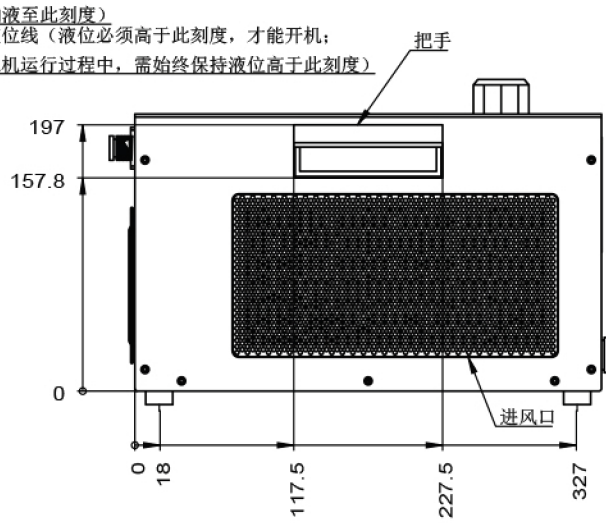

- 小巧便携重量轻设计
- 智能变频，低能耗
- 精密温控 $\pm 0.1^{\circ}\text{C}$
- 流量报警
- 高低温报警
- 报警信号输出
- 高清LCD屏显示
- RS485通讯 (可选)
- AC220V (标准)、AC110V/DC24V(可选)

产品名称	微型冷水机	型号	CS-MRC-Q420AC01 / 02	CS-MRC-Q580AC01 / 02		
项目		单位	数值	数值		
名义制冷量		W	420	580		
额定电压/频率		V/Hz	220/50-60,(110V 可选)	220/50-60,(110V 可选)		
额定功率		W	280	290	360	380
水泵	扬程	m	13	20	20	25
	最大流量	L/min	23	24	24	25
冷媒	类型		R134a		R134a	
水箱	容积	L	1.8	1.8		
温度设定范围		$^{\circ}\text{C}$	10~35		10~35	
控温精度		$^{\circ}\text{C}$	± 0.1		± 0.1	
工作温度		$^{\circ}\text{C}$	0~45		0~45	
存储温度		$^{\circ}\text{C}$	-10~60		-10~60	
净重		kg	9.9	10		
加液类型			水/乙二醇水溶液		水/乙二醇水溶液	
外接水管 (用户自备)			PU 管, 外径 10mm		PU 管, 外径 10mm	
机器尺寸 (不含突出部)		mm	345*248*215		345*248*215	
包装尺寸		mm	410*313*273		410*313*273	

制冷量曲线

Q420系列冷水机制冷量曲线

Q580系列冷水机制冷量曲线

水泵曲线

尺寸图

电源插座

AC220V, 可定制AC110V

插针	信号内容
L	火线
N	零线
E	地线

报警接口

冷水机状态	信号内容	
	管脚1和管脚2	管脚1和管脚3
正常工作	断开	导通
故障	导通	断开

信号接口 (可定制RS-485通讯)

管脚	信号内容
1	未使用
2	未使用
3	A
4	未使用
5	GND
6	未使用
7	未使用
8	B
9	未使用

图中尺寸单位: mm

深圳市酷凌时代科技有限公司
酷凌时代科技（浙江）有限公司

高精度激光冷水机佼佼者

微信公众号