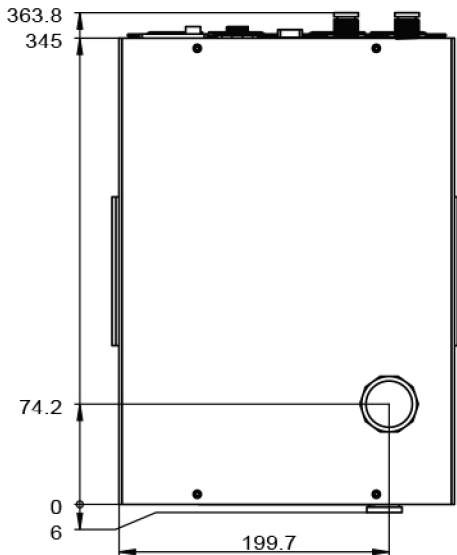

制冷量曲线

Q420系列冷水机制冷量曲线

Q580系列冷水机制冷量曲线

水泵曲线

尺寸图

电源插座

AC220V, 可定制AC110V

插针	信号内容
L	火线
N	零线
E	地线

报警接口

冷水机状态	信号内容	
	管脚1和管脚2	管脚1和管脚3
正常工作	断开	导通
故障	导通	断开

信号接口 (可定制RS-485通讯)

管脚	信号内容
1	未使用
2	未使用
3	A
4	未使用
5	GND
6	未使用
7	未使用
8	B
9	未使用

图中尺寸单位: mm

深圳市酷凌时代科技有限公司
酷凌时代科技（浙江）有限公司

高精度激光冷水机佼佼者

微信公众号