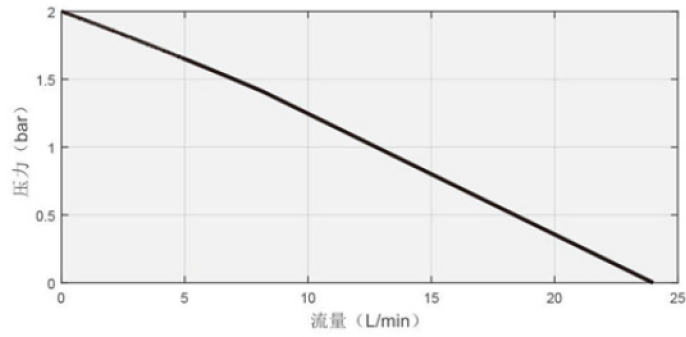

制冷量曲线

Q420系列冷水机制冷量曲线

Q580系列冷水机制冷量曲线

水泵曲线

尺寸图

电源插座

AC220V, 可定制AC110V

插针	信号内容
L	火线
N	零线
E	地线

报警接口

冷水机状态	信号内容	
	管脚1和管脚2	管脚1和管脚3
正常工作	断开	导通
故障	导通	断开

信号接口 (可定制RS-485通讯)

管脚	信号内容
1	未使用
2	未使用
3	A
4	未使用
5	GND
6	未使用
7	未使用
8	B
9	未使用

图中尺寸单位: mm

深圳市酷凌时代科技有限公司
酷凌时代科技（浙江）有限公司

高精度激光冷水机佼佼者

微信公众号